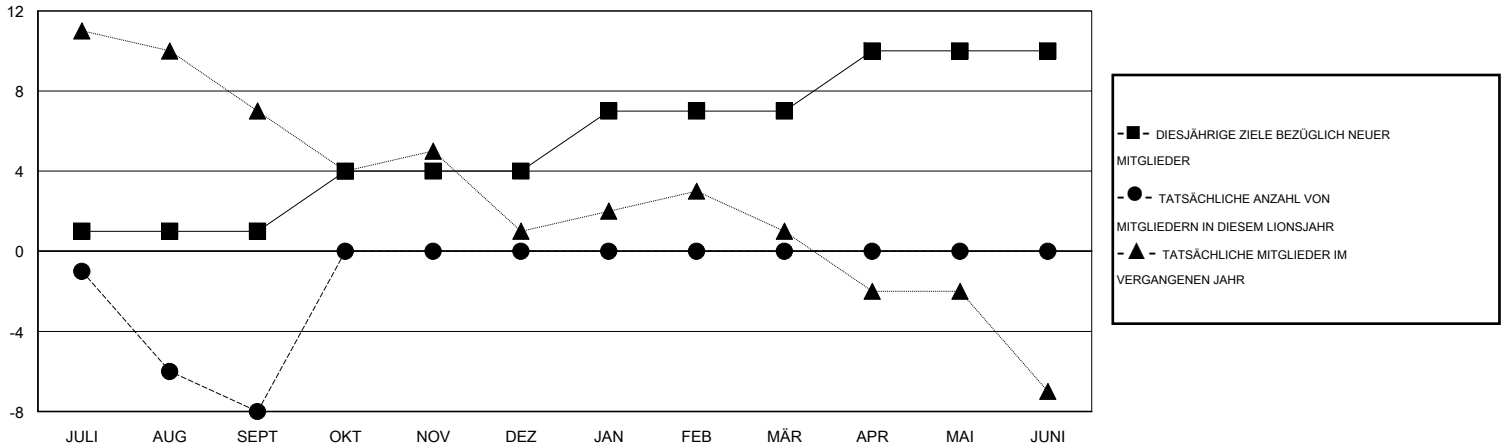

MONTHLY MEMBERSHIP PROGRESS REPORT

District 1110S

Results as of: 9/30/2014

GMT: Ton Soeters

STANDORT GERMANY

GMT KONST. GEB.: 4

| Clubs | | | | | Pro Mitglied | | | | |
|--------------------------|-----------------|------------|------------------|-----------------------|--------------------------|----------------------|---|---------------------------|-----------------------|
| ERGEBNISSE FÜR 2014-2015 | | | | | ERGEBNISSE FÜR 2014-2015 | | | | |
| QUARTAL | ZIEL NEUE CLUBS | NEUE CLUBS | AUFGELOSTE CLUBS | NETTO-GEWINN/-VERLUST | QUARTAL | ZIEL NEUE MITGLIEDER | HINZUGEFÜGTE GRÜNDUNGS- UND NEUE MITGLIEDER | AUSGESCHIEDENE MITGLIEDER | NETTO-GEWINN/-VERLUST |
| JULI/AUG/SEPT | 0 | 0 | 0 | 0 | JULI/AUG/SEPT | 1 | 14 | 22 | -8 |
| OKT/NOV/DEZ | 0 | 0 | 0 | 0 | OKT/NOV/DEZ | 3 | 0 | 0 | 0 |
| JAN/FEB/MÄR | 0 | 0 | 0 | 0 | JAN/FEB/MÄR | 3 | 0 | 0 | 0 |
| APR/MAI/JUNI | 0 | 0 | 0 | 0 | APR/MAI/JUNI | 3 | 0 | 0 | 0 |

ZIELE UND TATSÄCHLICHE NEUE CLUBS KUMULATIV

ZIELE UND TATSÄCHLICHE MITGLIEDER KUMULATIV

| | | |
|--|--|---|
| ABGEMELDETE CLUBS: 0 | 12 VON 78 CLUBS HABEN 1 ODER MEHR NEUE MITGLIEDER AUFGENOMMEN | GESCHLECHTERVERTEILUNG MANN 1,695 (85.82%) FRAU 280 (14.18%) |
| <u>AUSGETRETENE MITGLIEDER</u> VERSTORBEN 3 CLUB AUFGELOST 0 ANDERE 19 GESAMT 22 | KLICKEN SIE HIER FÜR ANGABEN ZUM ZUSTAND DES CLUBS | FAMILIENMITGLIEDER 12 HAUSHALTSVORSTAND 6 NICHT-FAMILIENVORSTAND 6 |