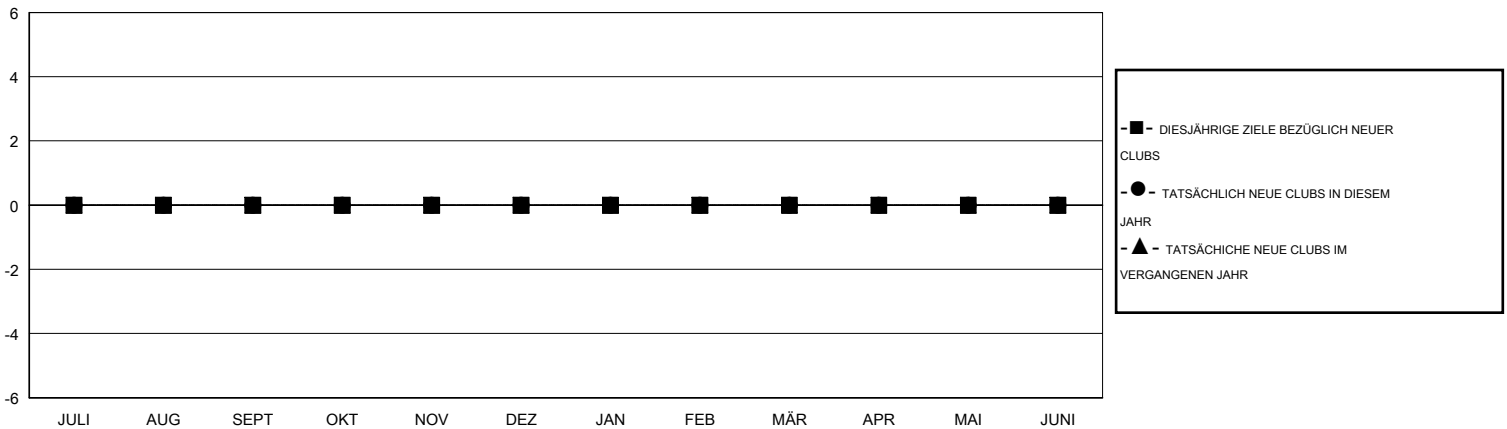

MONTHLY MEMBERSHIP PROGRESS REPORT

District 1110S

Results as of: 9/30/2014

GMT: Ton Soeters

STANDORT GERMANY

GMT KONST. GEB.: 4

| Clubs | | | | | Pro Mitglied | | | | |
|--------------------------|-----------------|------------|------------------|-----------------------|--------------------------|----------------------|---|---------------------------|-----------------------|
| ERGEBNISSE FÜR 2014-2015 | | | | | ERGEBNISSE FÜR 2014-2015 | | | | |
| QUARTAL | ZIEL NEUE CLUBS | NEUE CLUBS | AUFGELOSTE CLUBS | NETTO-GEWINN/-VERLUST | QUARTAL | ZIEL NEUE MITGLIEDER | HINZUGEFÜGTE GRÜNDUNGS- UND NEUE MITGLIEDER | AUSGESCHIEDENE MITGLIEDER | NETTO-GEWINN/-VERLUST |
| JULI/AUG/SEPT | 0 | 0 | 0 | 0 | JULI/AUG/SEPT | 1 | 14 | 22 | -8 |
| OKT/NOV/DEZ | 0 | 0 | 0 | 0 | OKT/NOV/DEZ | 3 | 0 | 0 | 0 |
| JAN/FEB/MÄR | 0 | 0 | 0 | 0 | JAN/FEB/MÄR | 3 | 0 | 0 | 0 |
| APR/MAI/JUNI | 0 | 0 | 0 | 0 | APR/MAI/JUNI | 3 | 0 | 0 | 0 |

ZIELE UND TATSÄCHLICHE NEUE CLUBS KUMULATIV

ZIELE UND TATSÄCHLICHE MITGLIEDER KUMULATIV

| | | |
|--|--|---|
| ABGEMELDETE CLUBS: 0 | 12 VON 78 CLUBS HABEN 1 ODER MEHR NEUE MITGLIEDER AUFGENOMMEN | GESCHLECHTERVERTEILUNG MANN 1,695 (85.82%) FRAU 280 (14.18%) |
| <u>AUSGETRETENE MITGLIEDER</u> VERSTORBEN 3 CLUB AUFGELOST 0 ANDERE 19 GESAMT 22 | KLICKEN SIE HIER FÜR ANGABEN ZUM ZUSTAND DES CLUBS | FAMILIENMITGLIEDER 12 HAUSHALTSVORSTAND 6 NICHT-FAMILIENVORSTAND 6 |